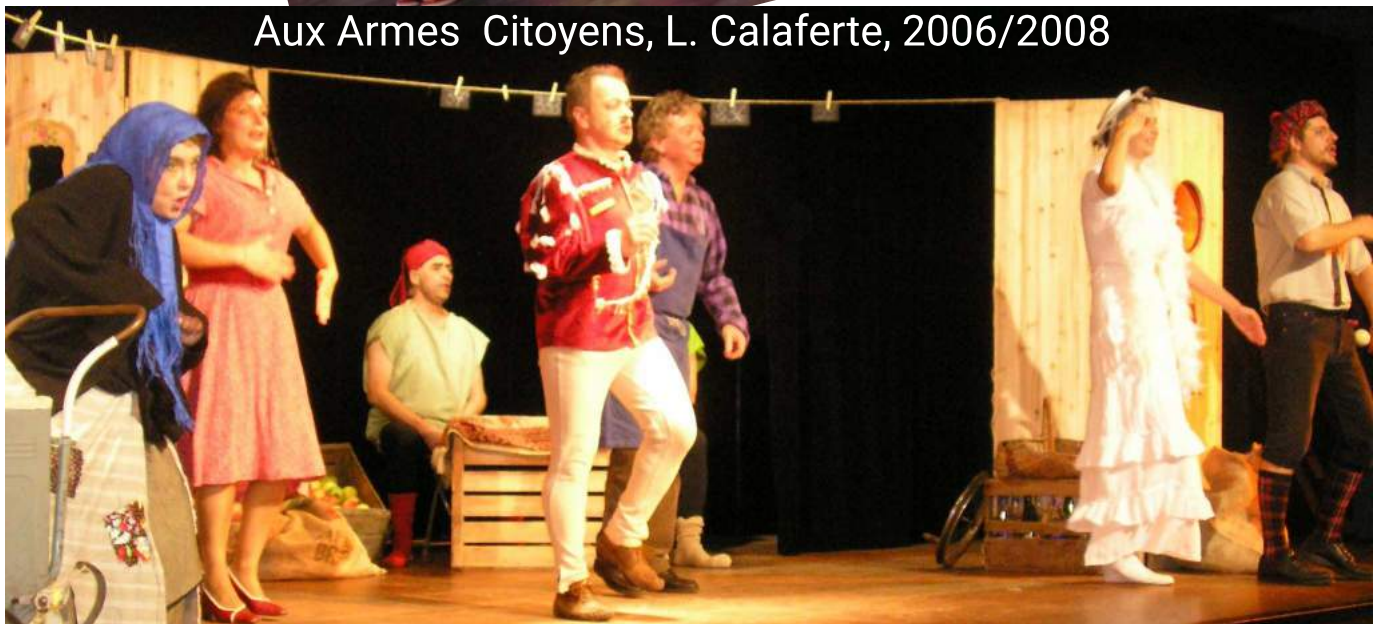

Le Revizor, Gogol, 2004/2006